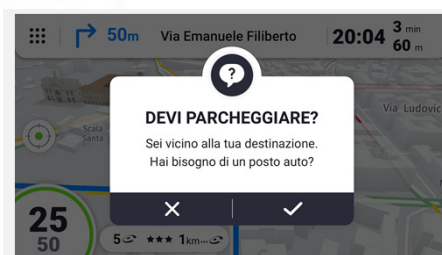

COYOTE NAV+

NAVIGATORE CON ALLERTE IN TEMPO REALE

Scopri COYOTE NAV+, il più completo assistente alla guida della gamma Coyote, grazie alla navigazione con mappe in 3D, all'ampio schermo HD da 5,5 pollici e naturalmente con tutte le allerte Coyote (autovelox, limiti di velocità e traffico).

I punti forti di COYOTE NAV+

COMFORT ASSOLUTO

Con il suo ampio display widescreen da 5,5 pollici, la risoluzione HD e l'esclusivo pulsante di segnalazione, usare Coyote NAV+ diventa tutto più facile. In questo modo è più semplice e confortevole leggere il percorso

NAVIGATORE CON VISUALIZZAZIONE 3D

Ora è più facile trovare la strada grazie alla visualizzazione 3D di edifici e monumenti. Ideale soprattutto, per orientarsi al meglio nelle aree urbane mentre si è alla guida.

ARRIVARE PRESTO E TROVARE SUBITO PARCHEGGIO

Raggiungere rapidamente e semplicemente la destinazione è sempre piacevole. Ma perché poi perdere tempo per cercare un parcheggio? Coyote NAV+ ti orienterà d'ora in poi verso i parcheggi* più vicini alla tua destinazione e ti indicherà il numero di posti disponibili.