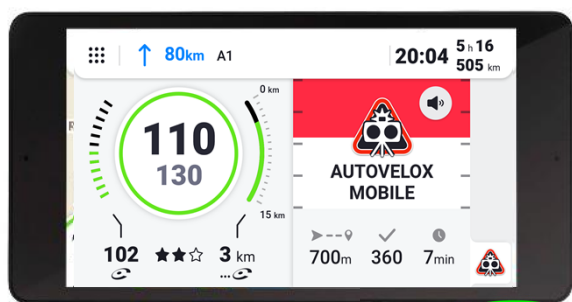

Vantaggi del COYOTE NAV+

Il COYOTE NAV+ è un dispositivo di assistenza alla guida che ti accompagna mentre stai guidando suggerendoti il percorso migliore e ti informa in tempo reale su eventuali imprevisti, con informazioni sul traffico e i limiti di velocità:

- Il suo ampio display HD (schermo da 5,5") e l'esclusivo pulsante di segnalazione offrono un autentico comfort di lettura e utilizzo
- Grazie alla visualizzazione 3D dei monumenti e degli edifici, permette di orientarsi più facilmente nei contesti urbani.
- Coyote NAV+ ti aiuta anche a **parcheggiare facilmente e rapidamente** grazie al suo database di parcheggi in tempo reale, con informazioni sugli orari di apertura, il numero di posti auto disponibili, la tariffa oraria, ecc... (servizio disponibile a partire dal primo trimestre 2018).

Formule di abbonamento

1 mese di servizio incluso all'acquisto del prodotto (1)

349,99€

Abbonamento
mensile

12€ / mese

Abbonamento
12 mesi

144€

Abbonamento
24 mesi

240€

(1) Registrazione gratuita entro 48 ore su www.mycoyote.net necessaria per attivare il mese gratuito di abbonamento