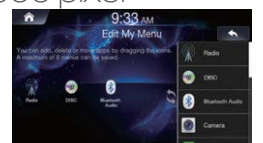

Display

- Schermo da 6.5" (16.5cm) resistivo WVGA touchscreen (800x3x480), 1.152.000 pixel
- Touchscreen con funzione drag & flick
- Funzione My Menu : personalizzazione menu favoriti